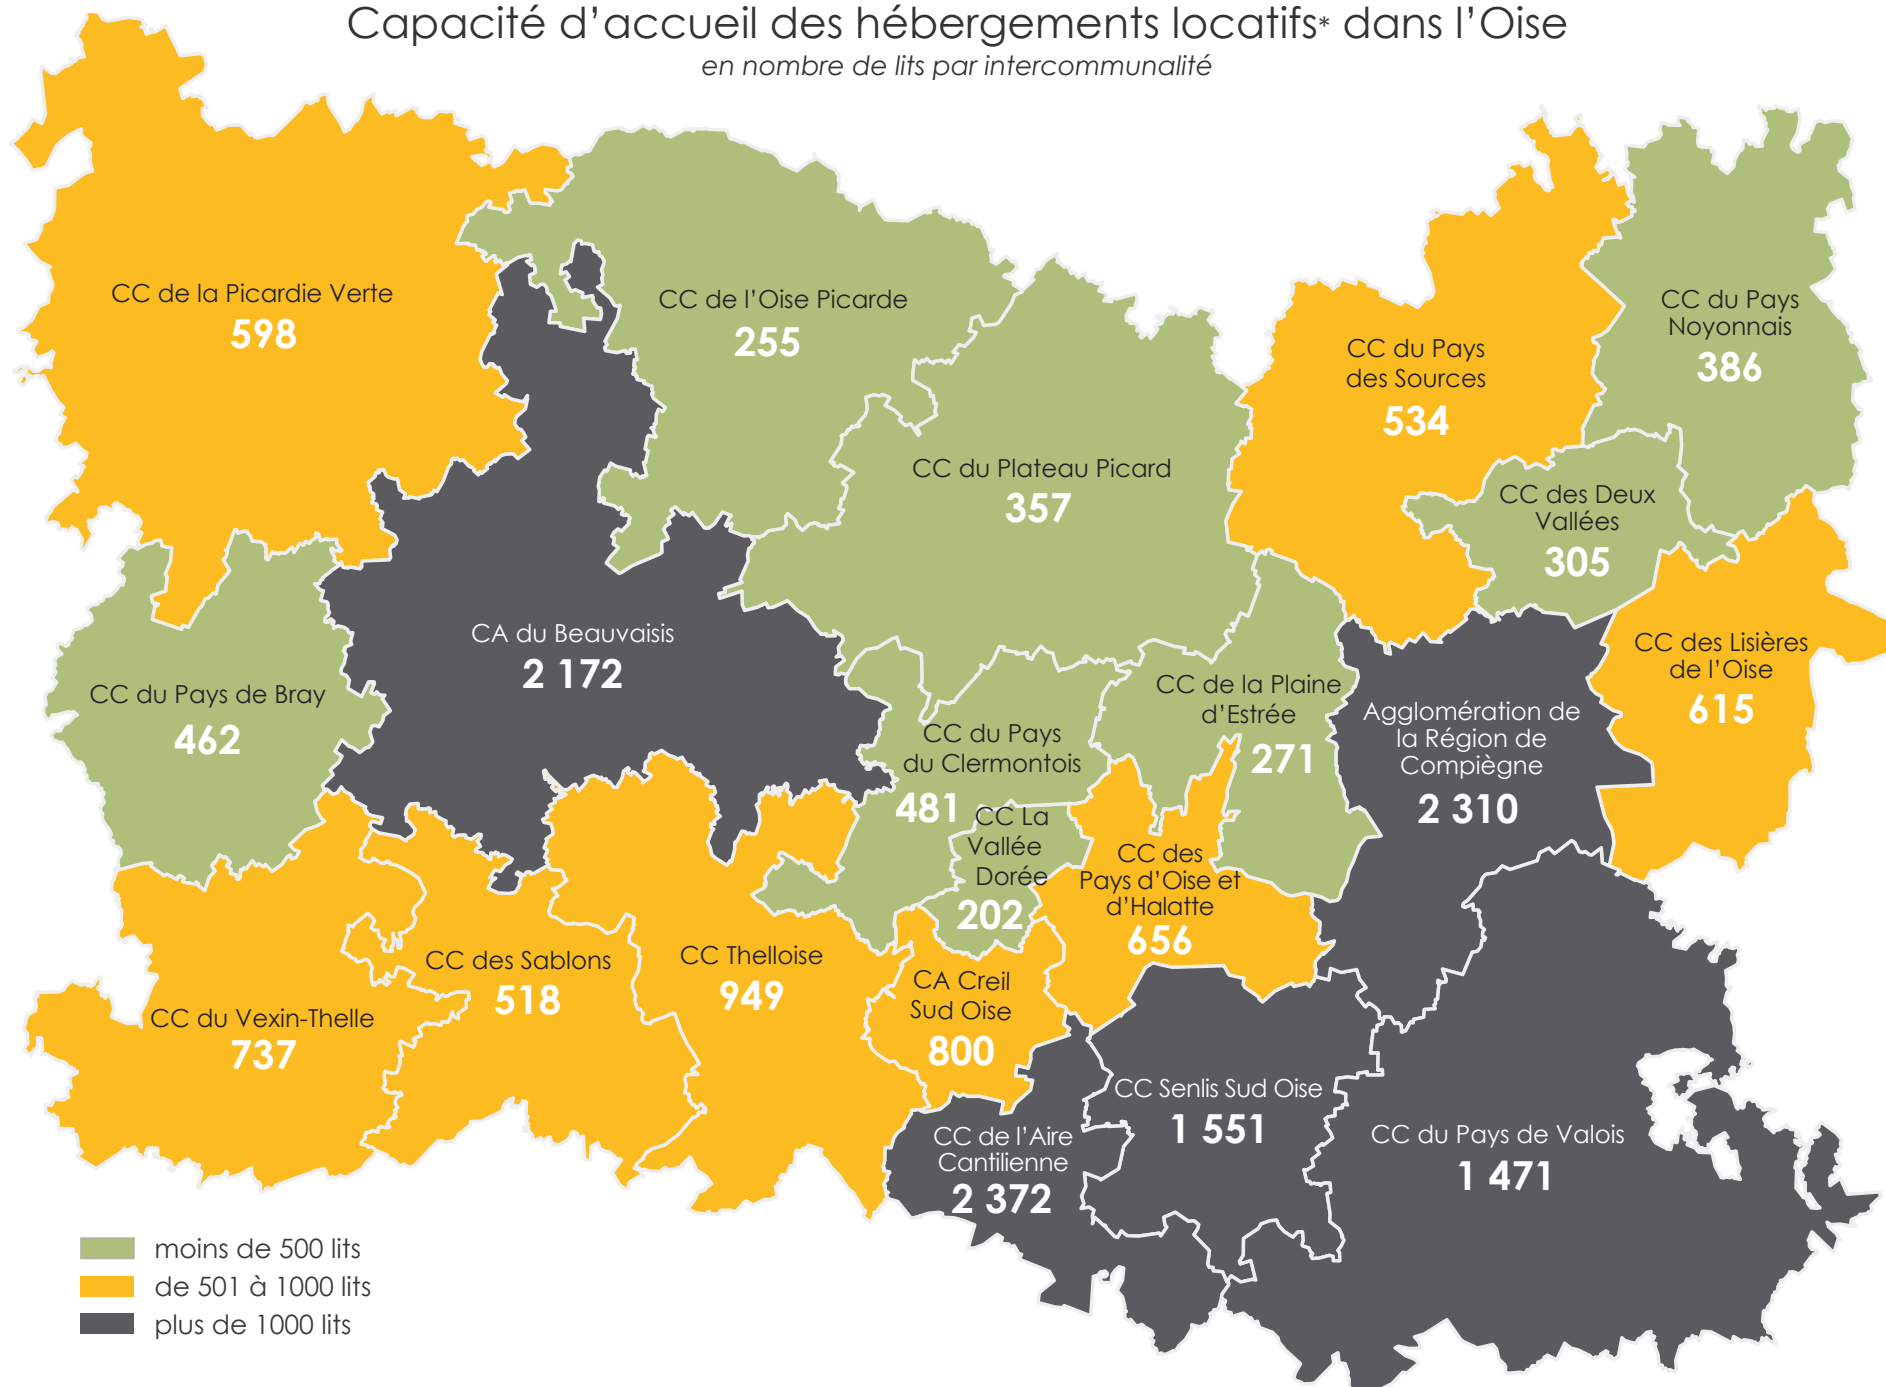

Capacité d'accueil des hébergements locatifs* dans l'Oise

en nombre de lits par intercommunalité

*Meublés et chambres d'hôtes en réservation sur les plateformes Airbnb et Abritel.