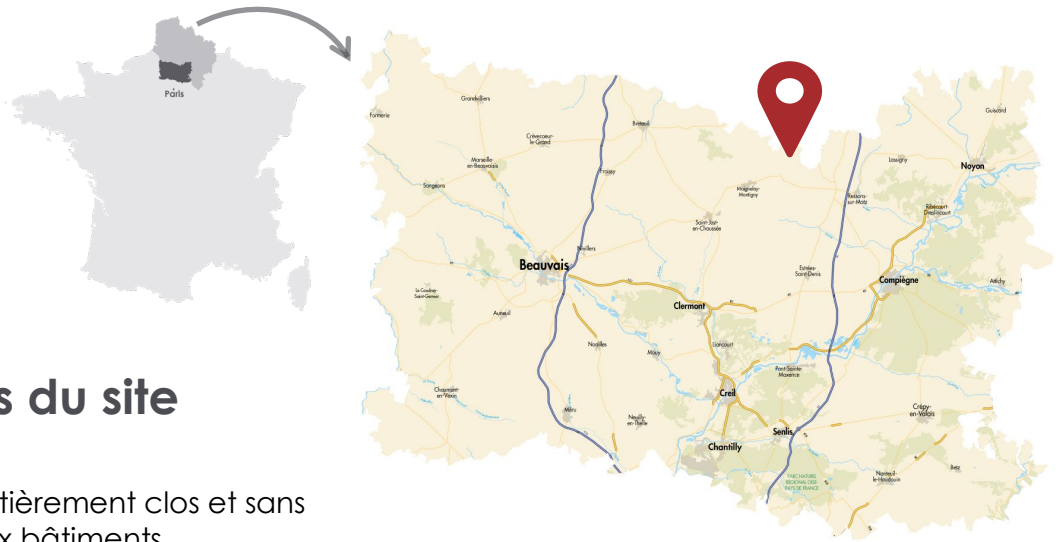

20 minutes de l'autoroute A1.
115 km au Nord de Paris. .
35 km de Compiègne.
40 km d'Amiens.
47 min de la gare du Nord
(départ gare de Saint Just
située à 15 minutes)

Caractéristiques du site

Grand corps de ferme entièrement clos et sans vis-à-vis composé de deux bâtiments principaux.